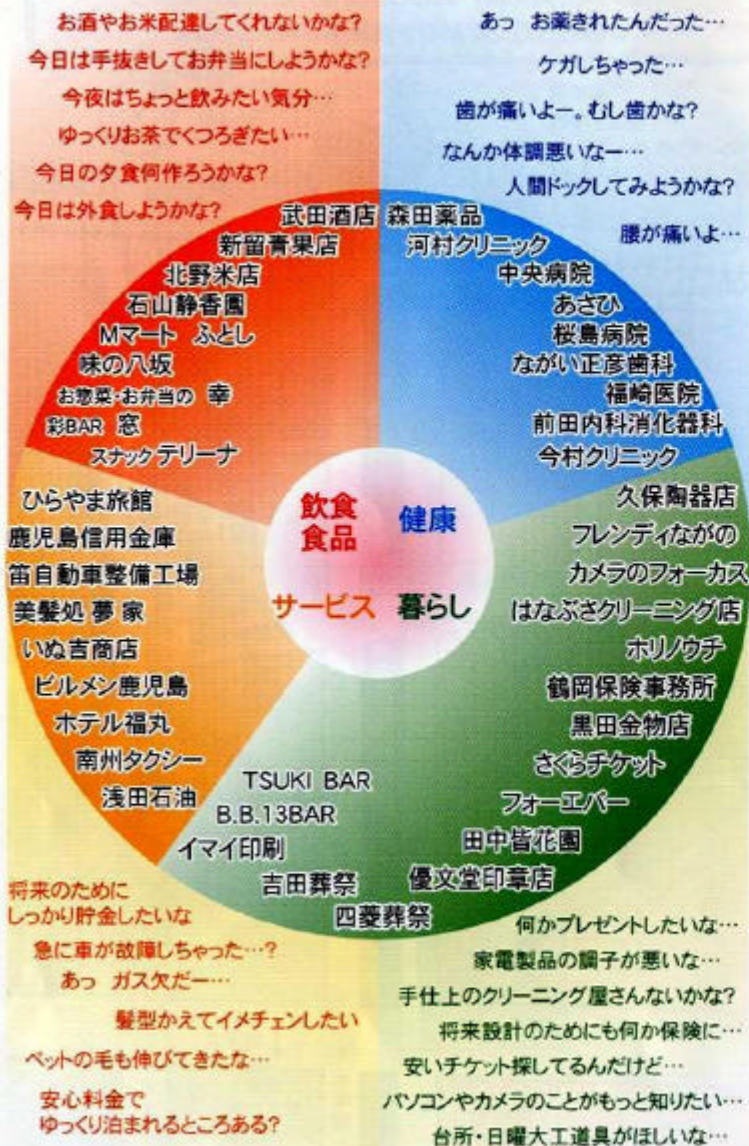

こんなときは…?

町内の団体と通り会

名山町通り会では、町内や周辺の青年部やあいご会などの協力を得て様々な活動を行っています。関係団体の御紹介をします。これらの活動が名山町以外でも行われていますので、あなたのお住まいの近くにある団体がお知りになりたい時など、ご連絡なくお問い合わせ下さい。

<名山町通り会>

歴史と景の街、鹿児島。その色々な歴史や景色のある中で名山町も歴史的には鹿児島の発祥の地である上町地区に入り、本市の北の玄関口としての機能を持ち、県内外の交通結節の拠点として栄えていた所です。

名山町通り会にある商店街は、一部高齢化や不況など時代の流れを受けている面があるものの、人情の豊かさや街の新旧おりまざる風景に他の地区に無い面白さが特徴となって、新聞紙上など何度も話題となっている地域でもあります。紙面にはイタリアのナポリに詳しい大学教授、芸術家の方からのご意見で街の珍しさと面白さが紹介されました。

毎年、7、8月に夏祭り、12月に市役所前大通り公園でのナイトパズルが定期的に行われ、その他この地域の特性を活かしたイベントも行われ盛況です。

<名山町青年部>

現在23名の会員で、毎月例会を楽しく行っております。主に、夏祭りなどのイベントも通り会と一緒に開催し、20年近く続いています。発足当時、青年だった人も今はそれなりの年齢ですが、気持ちはいつも青年で楽しみながら活動しております。会員は重荷にならないかたちで参加しボランティア活動などを通じ、趣味や仕事以外に有意義な時間を過ごしております。

<名山小学校体育館夜間解放団体>

曜日ごとに以下のような団体が活動しております。

曜	団体名	お問い合わせ	水	ソフトバレー同好会	099-222-6662 (中村)
日	鹿児島ねんりん	099-220-7932 (牧田)	木	名山バドミントン	099-248-1941 (福丸)
月	名山卓球クラブ	099-224-9693 (正留)	金	城山ソフトバレー	099-223-5360 (池口)
火	名山ママさんバレー	099-239-1321 (白石)	土	名山バウンドテニス	090-8768-3104 (永野)

あなたが以下の様な希望があれば、この機会にご検討ください。

1. 防犯予防、子供教育、ご商売などで地域内に顔見知りの知人を作っておきたい。
  2. 町内の情報を得たい。
  3. 時には余暇にボランティア活動で協力してみたい。
  4. 程よい隣近所付き合いと安全で楽しい地域作りのために協力したい。
  5. 近くで運動をしたい。
2. etc.

問い合わせ先

名山町通り会 TEL 222-2878 (堀之内)

名山町東町内会 TEL 222-2833 (石山) 名山町西町内会 TEL 222-0397 (新留)